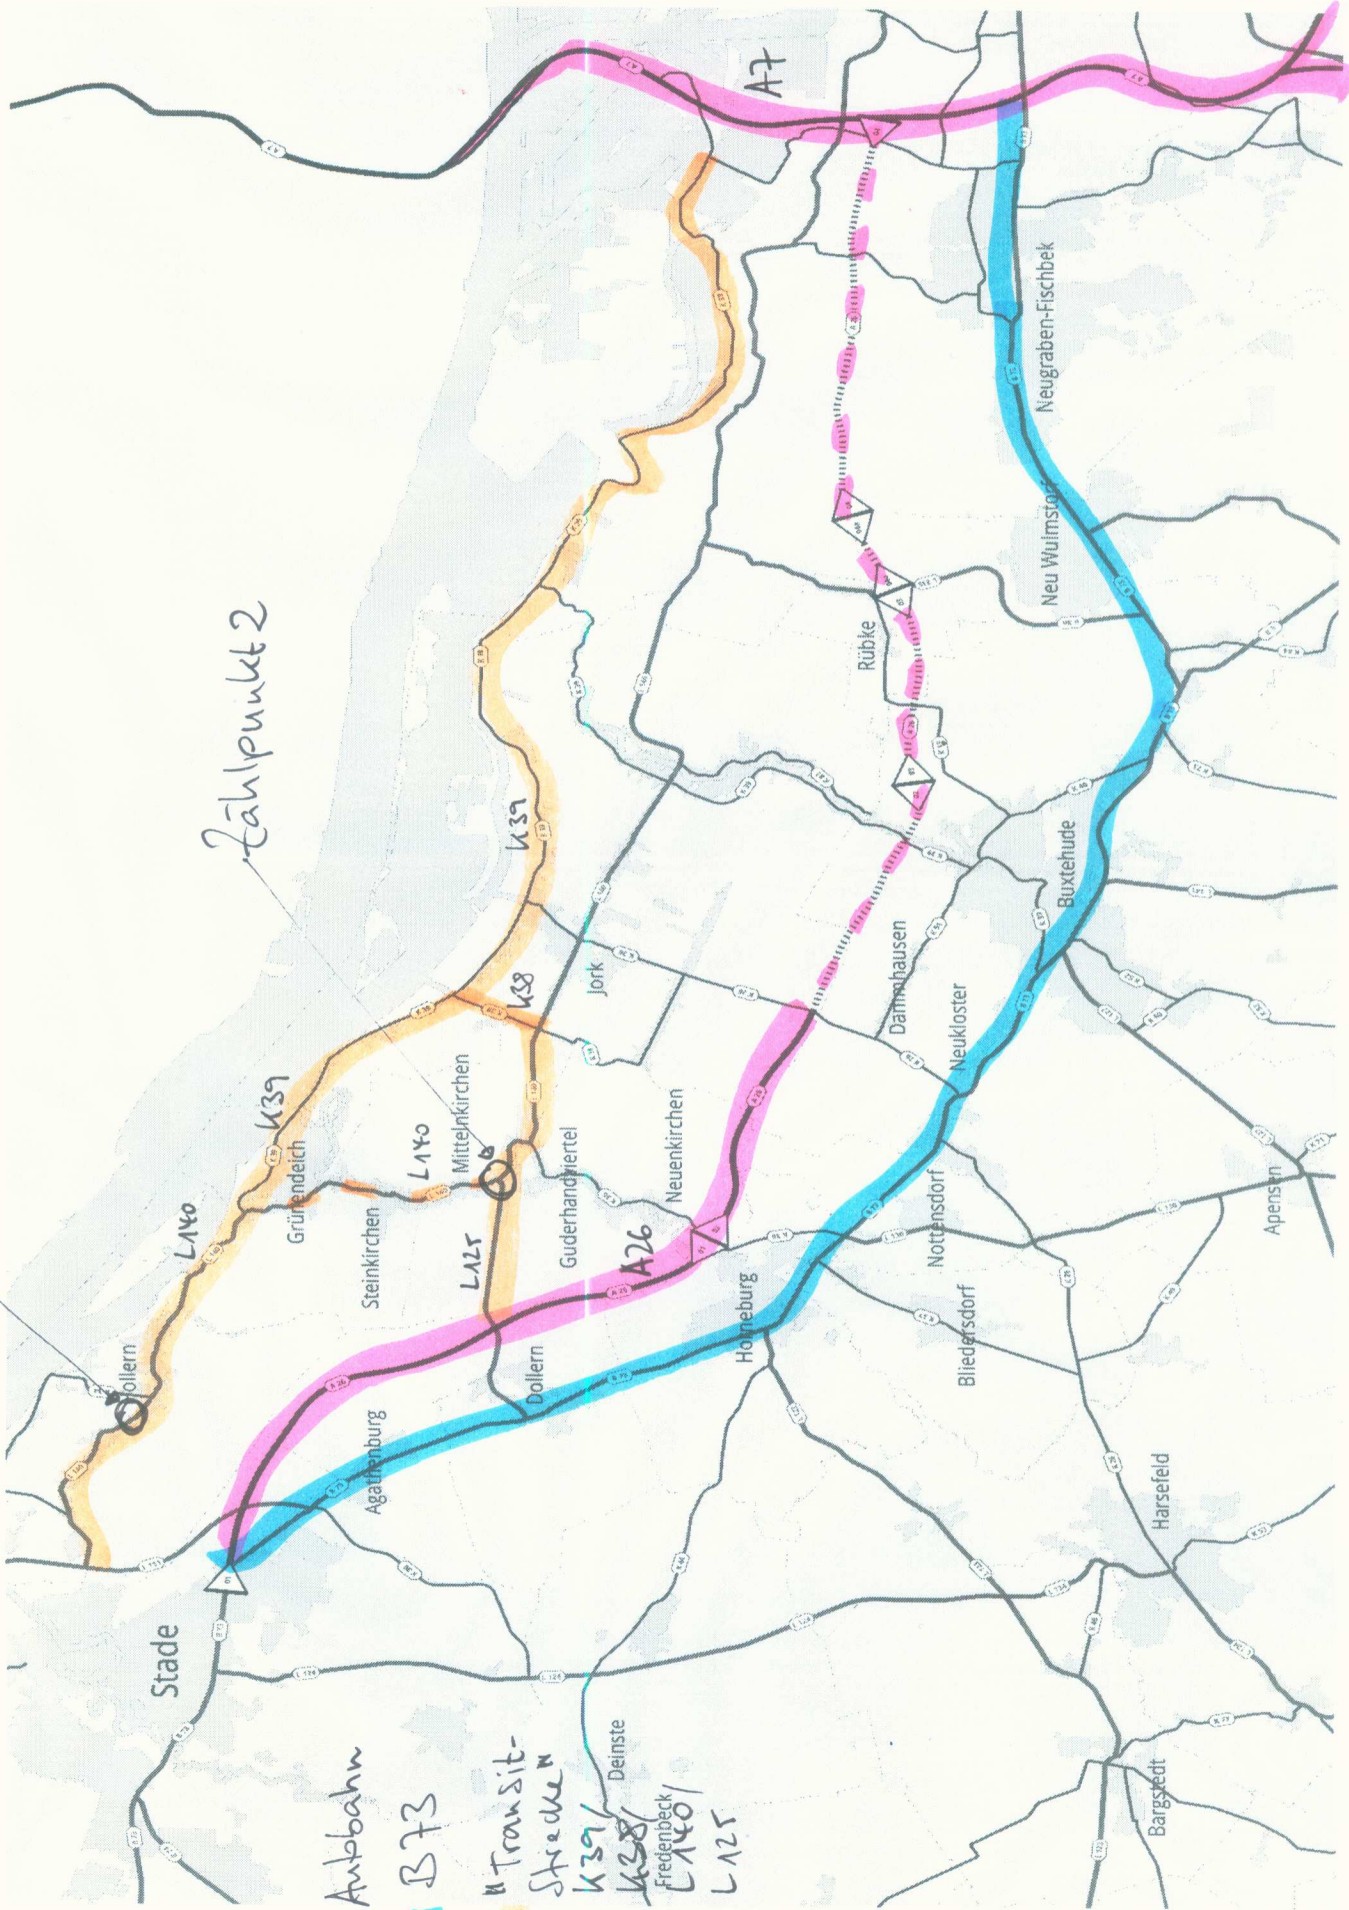

Lkw-Transit durch das Alte Land

Zählpunkt 1

Zählpunkt 2

Ausbahn

B73

Transit-Strecke

K39

K38

Friedenbeck

L140

L125

Deinste